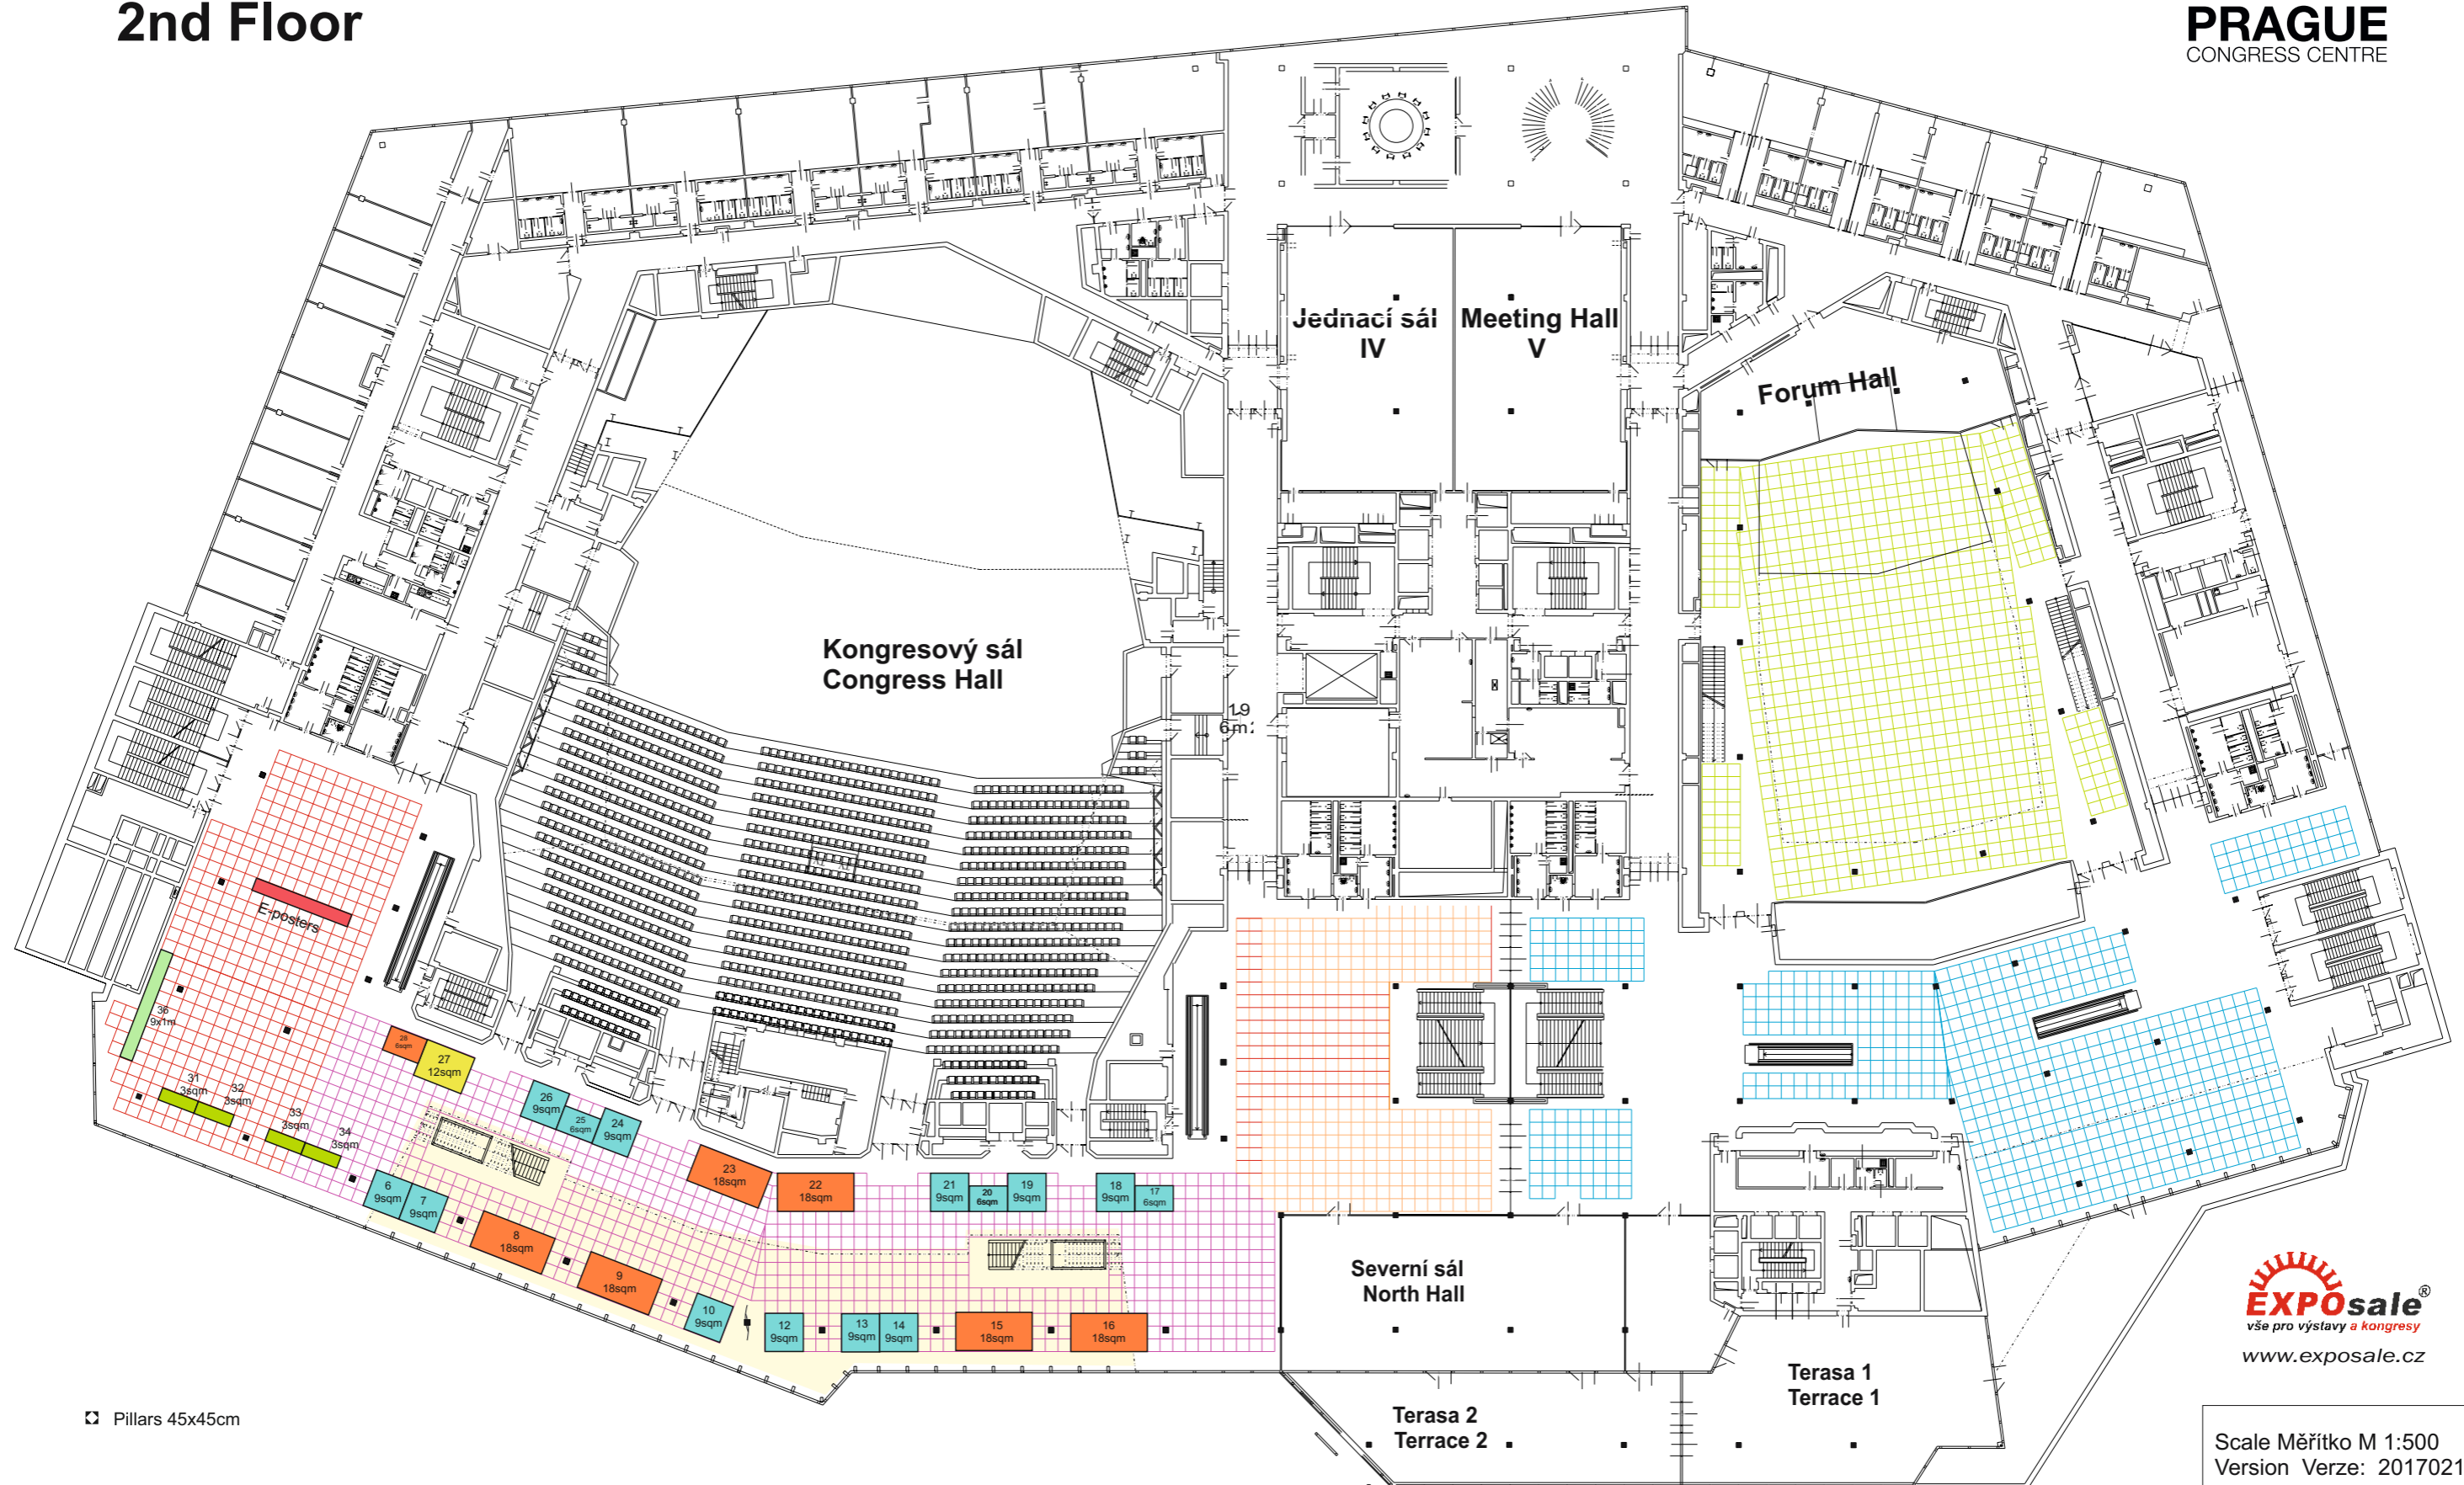

SOE 2023

2nd Floor

□ Pillars 45x45cm

Scale Měřitko M 1:500
Version Verze: 20170219

10 x 1m